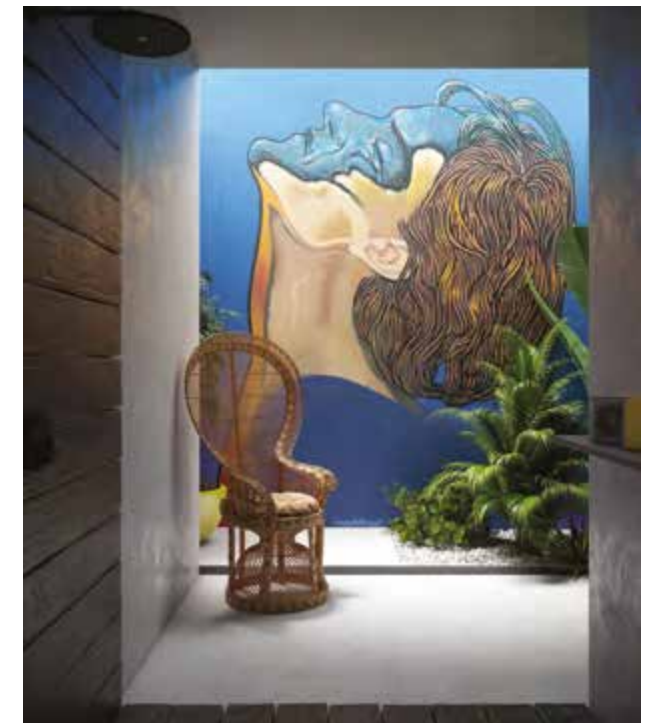

LE GALLERIE
DEGLI UFFIZI
FAITTOREARTE

74613 - NASCITA DI VENERE
BOTTICELLI

COL
LAB.

DUOMO MILANO
© Veneranda Fabbrica del Duomo di Milano lic by R.L.

82335 - VISTA DUOMO
VENERANDA FABBRICA DEL DUOMO

Andrea Pazienza